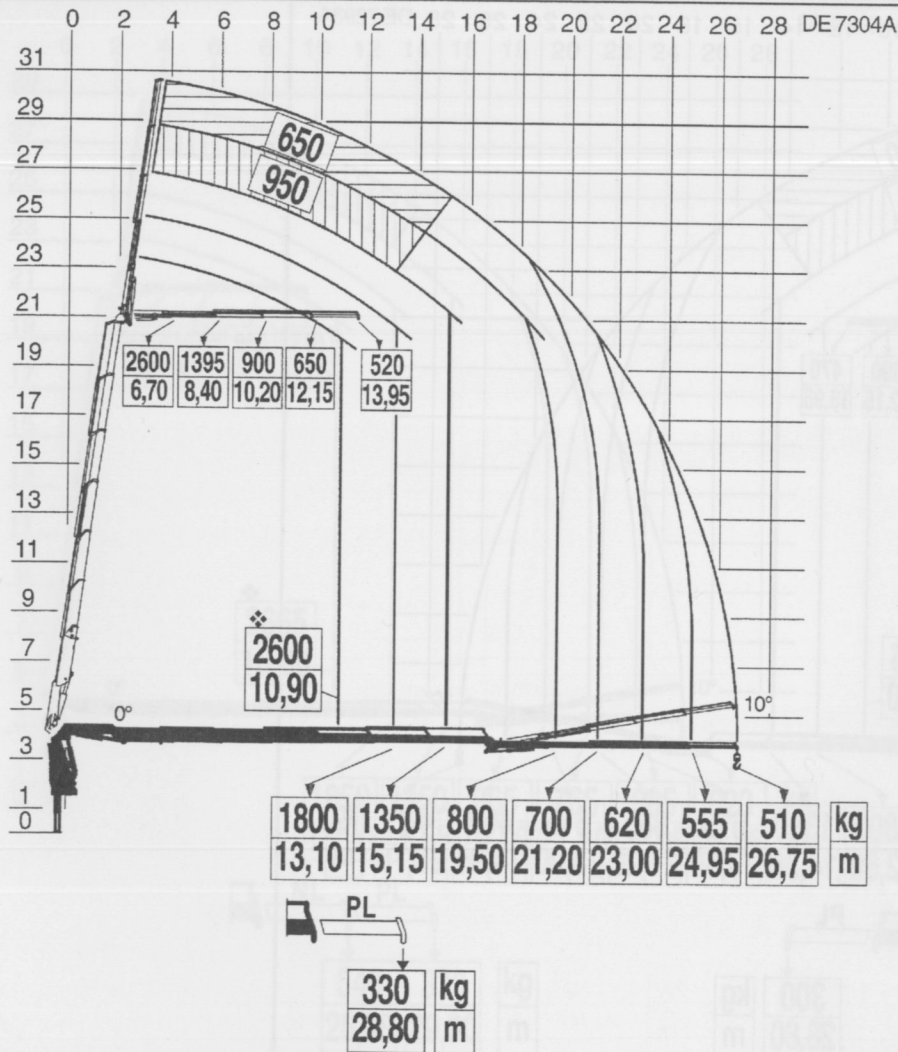

**FASSI**

**F425AXP.26 L214**

❖ Mmax 278 kNm    ⚙ Pmax 2600 kg    (kg) PL (21)   

**FASSI**